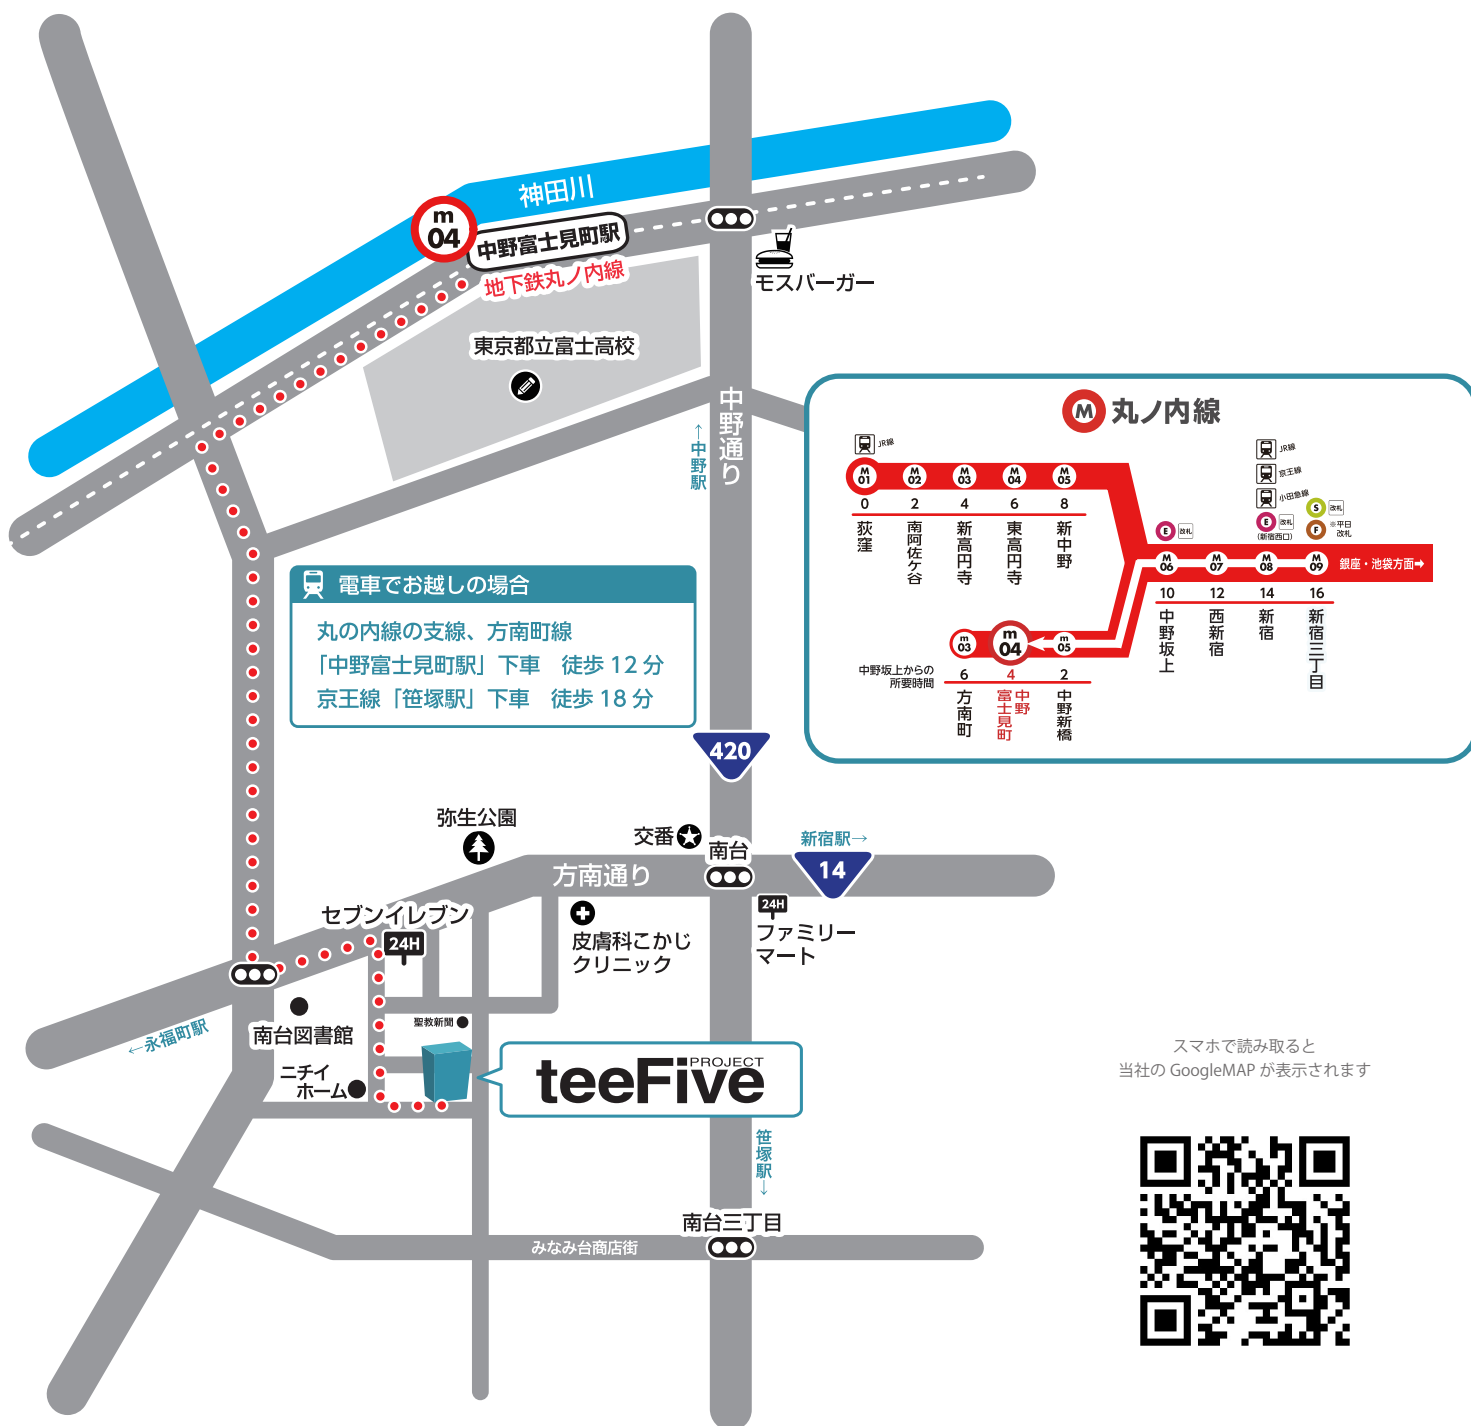

# 株式会社ティーファイブプロジェクト アクセスマップ

## ▼電車でお越しの際

東京メトロ 丸の内線（支線：方南町線） 中野富士見町駅 下車 徒歩 12分  
京王線・京王新線（都営新宿線直通） 笹塚駅 下車 徒歩 18分

※方南町線は丸の内線の支線ですので、荻窪方面行きに乗車後、中野坂上駅で方南町線（2番線）にお乗換ください。

## ▼お車でお越しの際

住所：〒164-0014 東京都中野区南台 3-28-1 コスモ南台  
TEL：03-3229-9009

※1階に1台駐車スペースが、ございますので、無料で駐車可能です。  
是非、ご利用ください。